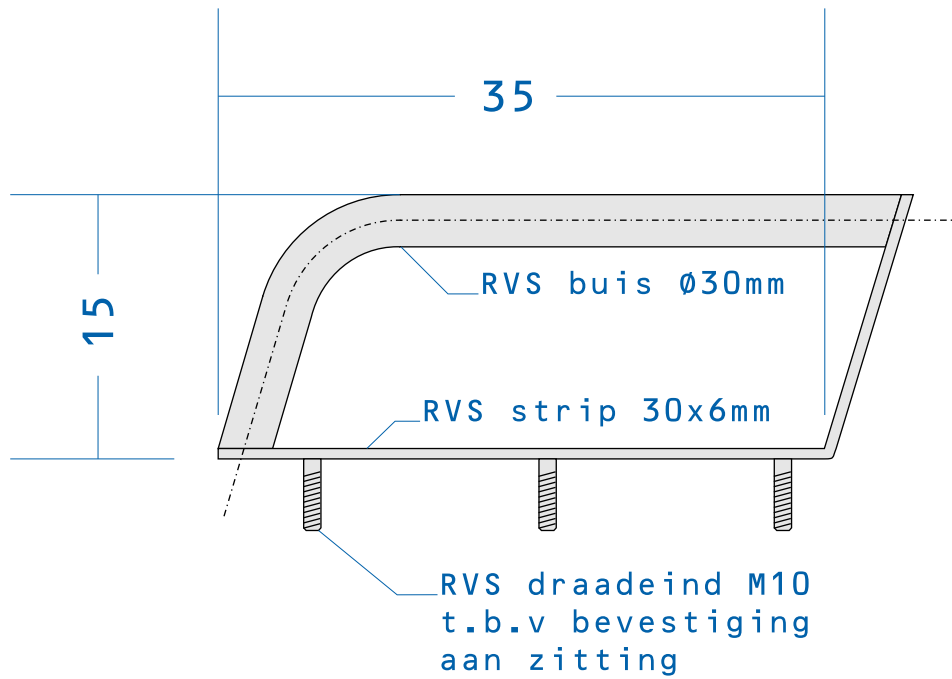

doorsnee: 155 cm
hoogte: 100 cm

zitbank uit
4 segmenten

zitbank uit
5 segmenten

saturnus S2

doorsnee: 180 cm
hoogte: 100 cm

zitbank uit
4 segmenten

zitbank uit
6 segmenten

saturnus

doorsnee: 210 cm
hoogte: 100 cm

S3

zitbank uit
8 segmenten

saturnus

doorsnee: 240 cm
hoogte: 100 cm

S4

zitbank uit
10 segmenten

saturnus

doorsnee: 280 cm
hoogte: 100 cm

S5

zitbank uit
12 segmenten

saturnus

saturnus