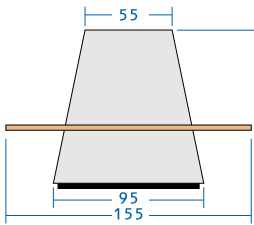

saturnus

saturnus S1