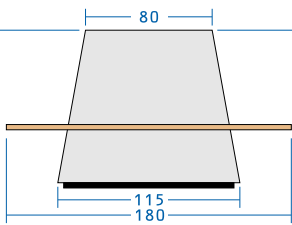

saturnus S2