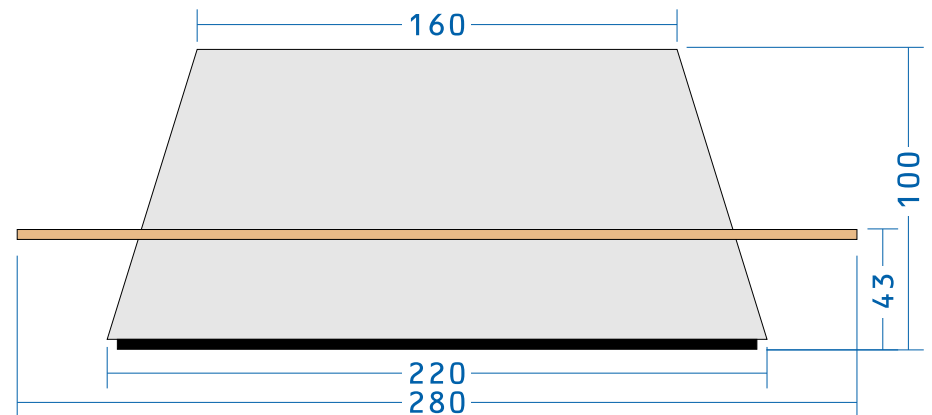

doorsnee: 155 cm
hoogte: 100 cm

zitbank uit
4 segmenten

zitbank uit
5 segmenten

saturnus S2

doorsnee: 180 cm
hoogte: 100 cm

zitbank uit
4 segmenten

zitbank uit
6 segmenten

saturnus

doorsnee: 210 cm
hoogte: 100 cm

S3

zitbank uit
8 segmenten

saturnus

doorsnee: 240 cm
hoogte: 100 cm

S4

zitbank uit
10 segmenten

saturnus

doorsnee: 280 cm
hoogte: 100 cm

S5

zitbank uit
12 segmenten

saturnus

saturnus