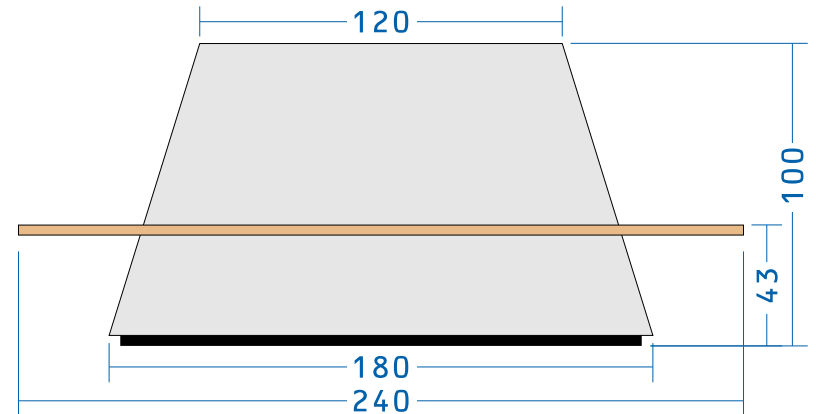

doorsnee: 155 cm
hoogte: 100 cm

zitbank uit
4 segmenten

zitbank uit
5 segmenten

saturnus S2

doorsnee: 180 cm
hoogte: 100 cm

zitbank uit
4 segmenten

zitbank uit
6 segmenten

saturnus

doorsnee: 210 cm
hoogte: 100 cm

S3

zitbank uit
8 segmenten

saturnus

doorsnee: 240 cm
hoogte: 100 cm

S4

zitbank uit
10 segmenten

saturnus

doorsnee: 280 cm
hoogte: 100 cm

S5

zitbank uit
12 segmenten

saturnus

saturnus