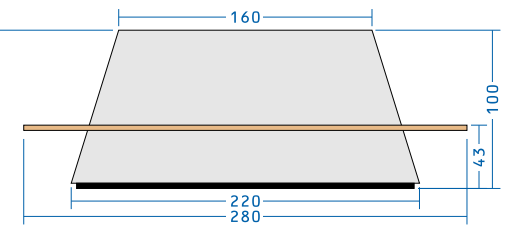

saturnus

saturnus

saturnus S1

saturnus S2

saturnus S3

saturnus S4

saturnus S5

saturnus S1

doorsnee: 155 cm
hoogte: 100 cm

zitbank uit
4 segmenten

zitbank uit
5 segmenten

saturnus S2

doorsnee: 180 cm
hoogte: 100 cm

zitbank uit
4 segmenten

zitbank uit
6 segmenten

saturnus

doorsnee: 210 cm
hoogte: 100 cm

S3

zitbank uit
8 segmenten

saturnus

doorsnee: 240 cm
hoogte: 100 cm

S4

zitbank uit
10 segmenten

saturnus

doorsnee: 280 cm
hoogte: 100 cm

S5

zitbank uit
12 segmenten

saturnus

saturnus