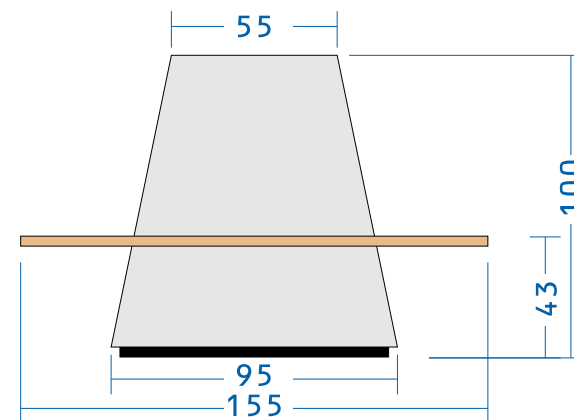

saturnus

saturnus

saturnus S1

saturnus S2

saturnus S3

saturnus S4

saturnus S5

saturnus S1

doorsnee: 155 cm
hoogte: 100 cm

zitbank uit
4 segmenten

zitbank uit
5 segmenten

saturnus S2

doorsnee: 180 cm
hoogte: 100 cm

zitbank uit
4 segmenten

zitbank uit
6 segmenten

saturnus

doorsnee: 210 cm
hoogte: 100 cm

S3

zitbank uit
8 segmenten

saturnus

doorsnee: 240 cm
hoogte: 100 cm

S4

zitbank uit
10 segmenten

saturnus

doorsnee: 280 cm
hoogte: 100 cm

S5

zitbank uit
12 segmenten

saturnus

saturnus