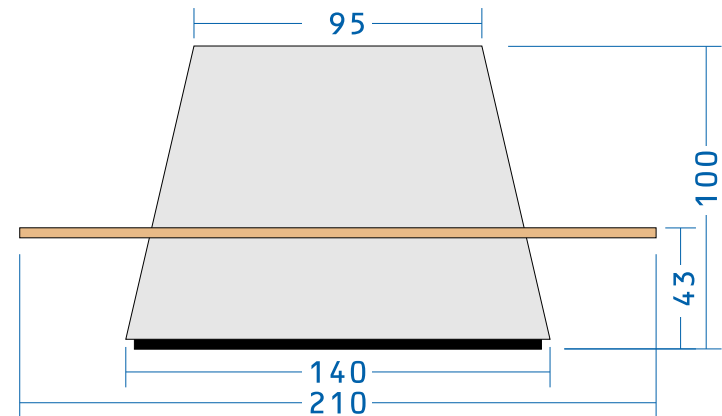

doorsnee: 155 cm
hoogte: 100 cm

zitbank uit
4 segmenten

zitbank uit
5 segmenten

saturnus S2

doorsnee: 180 cm
hoogte: 100 cm

zitbank uit
4 segmenten

zitbank uit
6 segmenten

saturnus

doorsnee: 210 cm
hoogte: 100 cm

S3

zitbank uit
8 segmenten

saturnus

doorsnee: 240 cm
hoogte: 100 cm

S4

zitbank uit
10 segmenten

saturnus

doorsnee: 280 cm
hoogte: 100 cm

S5

zitbank uit
12 segmenten

saturnus

saturnus