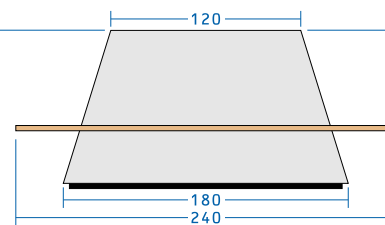

saturnus

saturnus

saturnus S1

saturnus S2

saturnus S3

saturnus S4

saturnus S5

saturnus S1

doorsnee: 155 cm
hoogte: 100 cm

zitbank uit
4 segmenten

zitbank uit
5 segmenten

saturnus S2

doorsnee: 180 cm
hoogte: 100 cm

zitbank uit
4 segmenten

zitbank uit
6 segmenten

saturnus

doorsnee: 210 cm
hoogte: 100 cm

S3

zitbank uit
8 segmenten

saturnus

doorsnee: 240 cm
hoogte: 100 cm

S4

zitbank uit
10 segmenten

saturnus

doorsnee: 280 cm
hoogte: 100 cm

S5

zitbank uit
12 segmenten

saturnus

saturnus