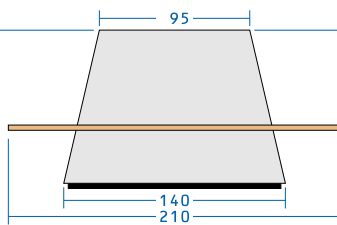

saturnus

saturnus

saturnus S1

saturnus S2

saturnus S3

saturnus S4

saturnus S5

saturnus S1

doorsnee: 155 cm
hoogte: 100 cm

zitbank uit
4 segmenten

zitbank uit
5 segmenten

saturnus S2

doorsnee: 180 cm
hoogte: 100 cm

zitbank uit
4 segmenten

zitbank uit
6 segmenten

saturnus

doorsnee: 210 cm
hoogte: 100 cm

S3

zitbank uit
8 segmenten

saturnus

doorsnee: 240 cm
hoogte: 100 cm

S4

zitbank uit
10 segmenten

saturnus

doorsnee: 280 cm
hoogte: 100 cm

S5

zitbank uit
12 segmenten

saturnus

saturnus