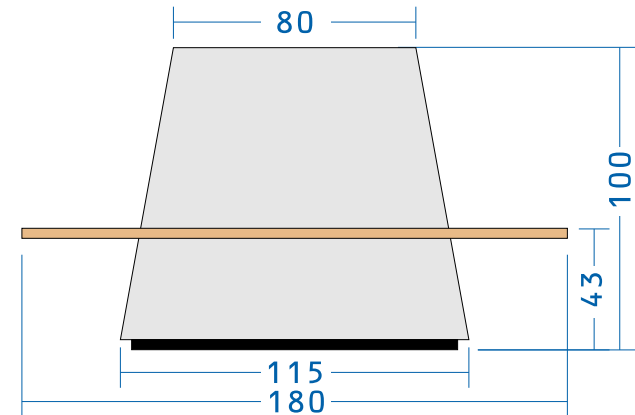

doorsnee: 155 cm
hoogte: 100 cm

zitbank uit
4 segmenten

zitbank uit
5 segmenten

saturnus S2

doorsnee: 180 cm
hoogte: 100 cm

zitbank uit
4 segmenten

zitbank uit
6 segmenten

saturnus

doorsnee: 210 cm
hoogte: 100 cm

S3

zitbank uit
8 segmenten

saturnus

doorsnee: 240 cm
hoogte: 100 cm

S4

zitbank uit
10 segmenten

saturnus

doorsnee: 280 cm
hoogte: 100 cm

S5

zitbank uit
12 segmenten

saturnus

saturnus